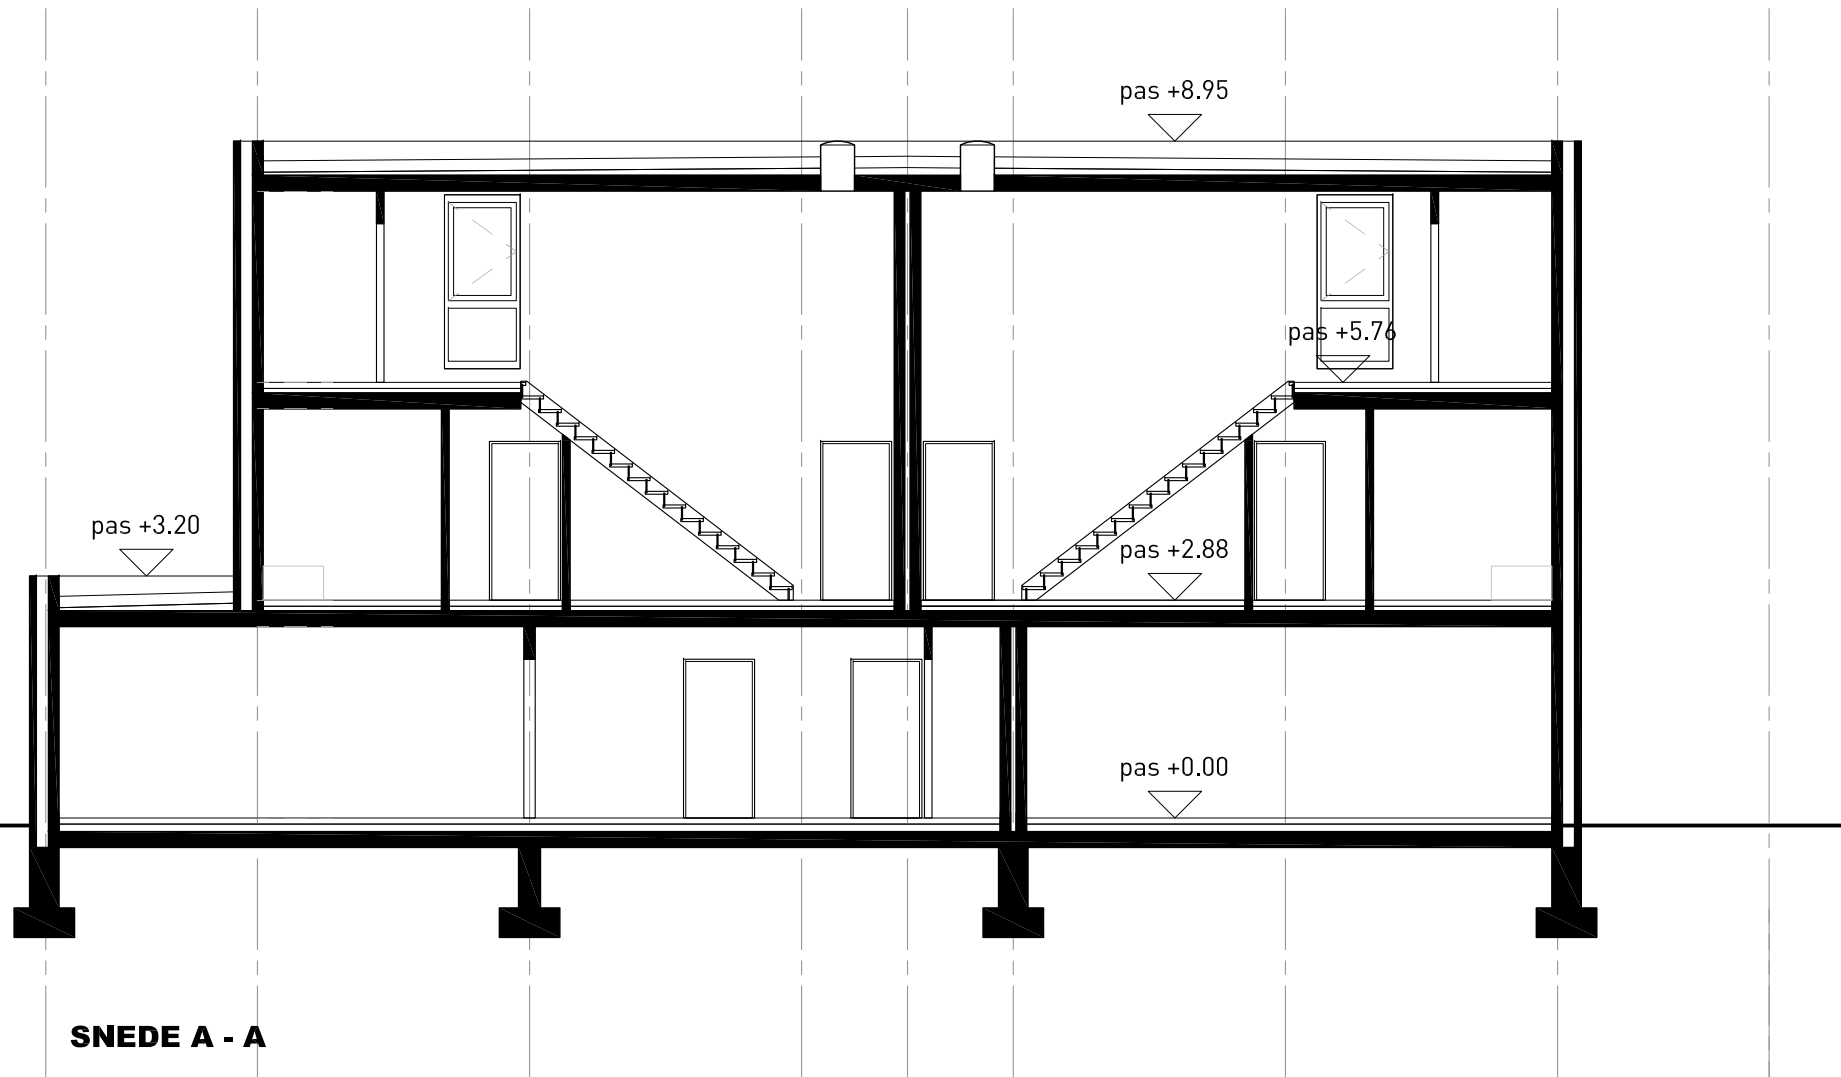

SNEDES

Plan
81408-P01-S003-DWG-PLANNEN

Schaal
1/100

Datum
24.12.2014

Opdrachtgever
Kempisch Tehuis
Ringlaan 20
B-3530 Houthalen-Helchteren
T +32 (0)11 81 07 02
info@cvkt.be

Project
Koolwijtesweg, Overpelt

Ontwerper
TRIAS architecten
Campus Blairon 447
B - 2300 TURNHOUT
T +32 (0)14 889 205
info@triasarchitecten.be
www.triasarchitecten.be