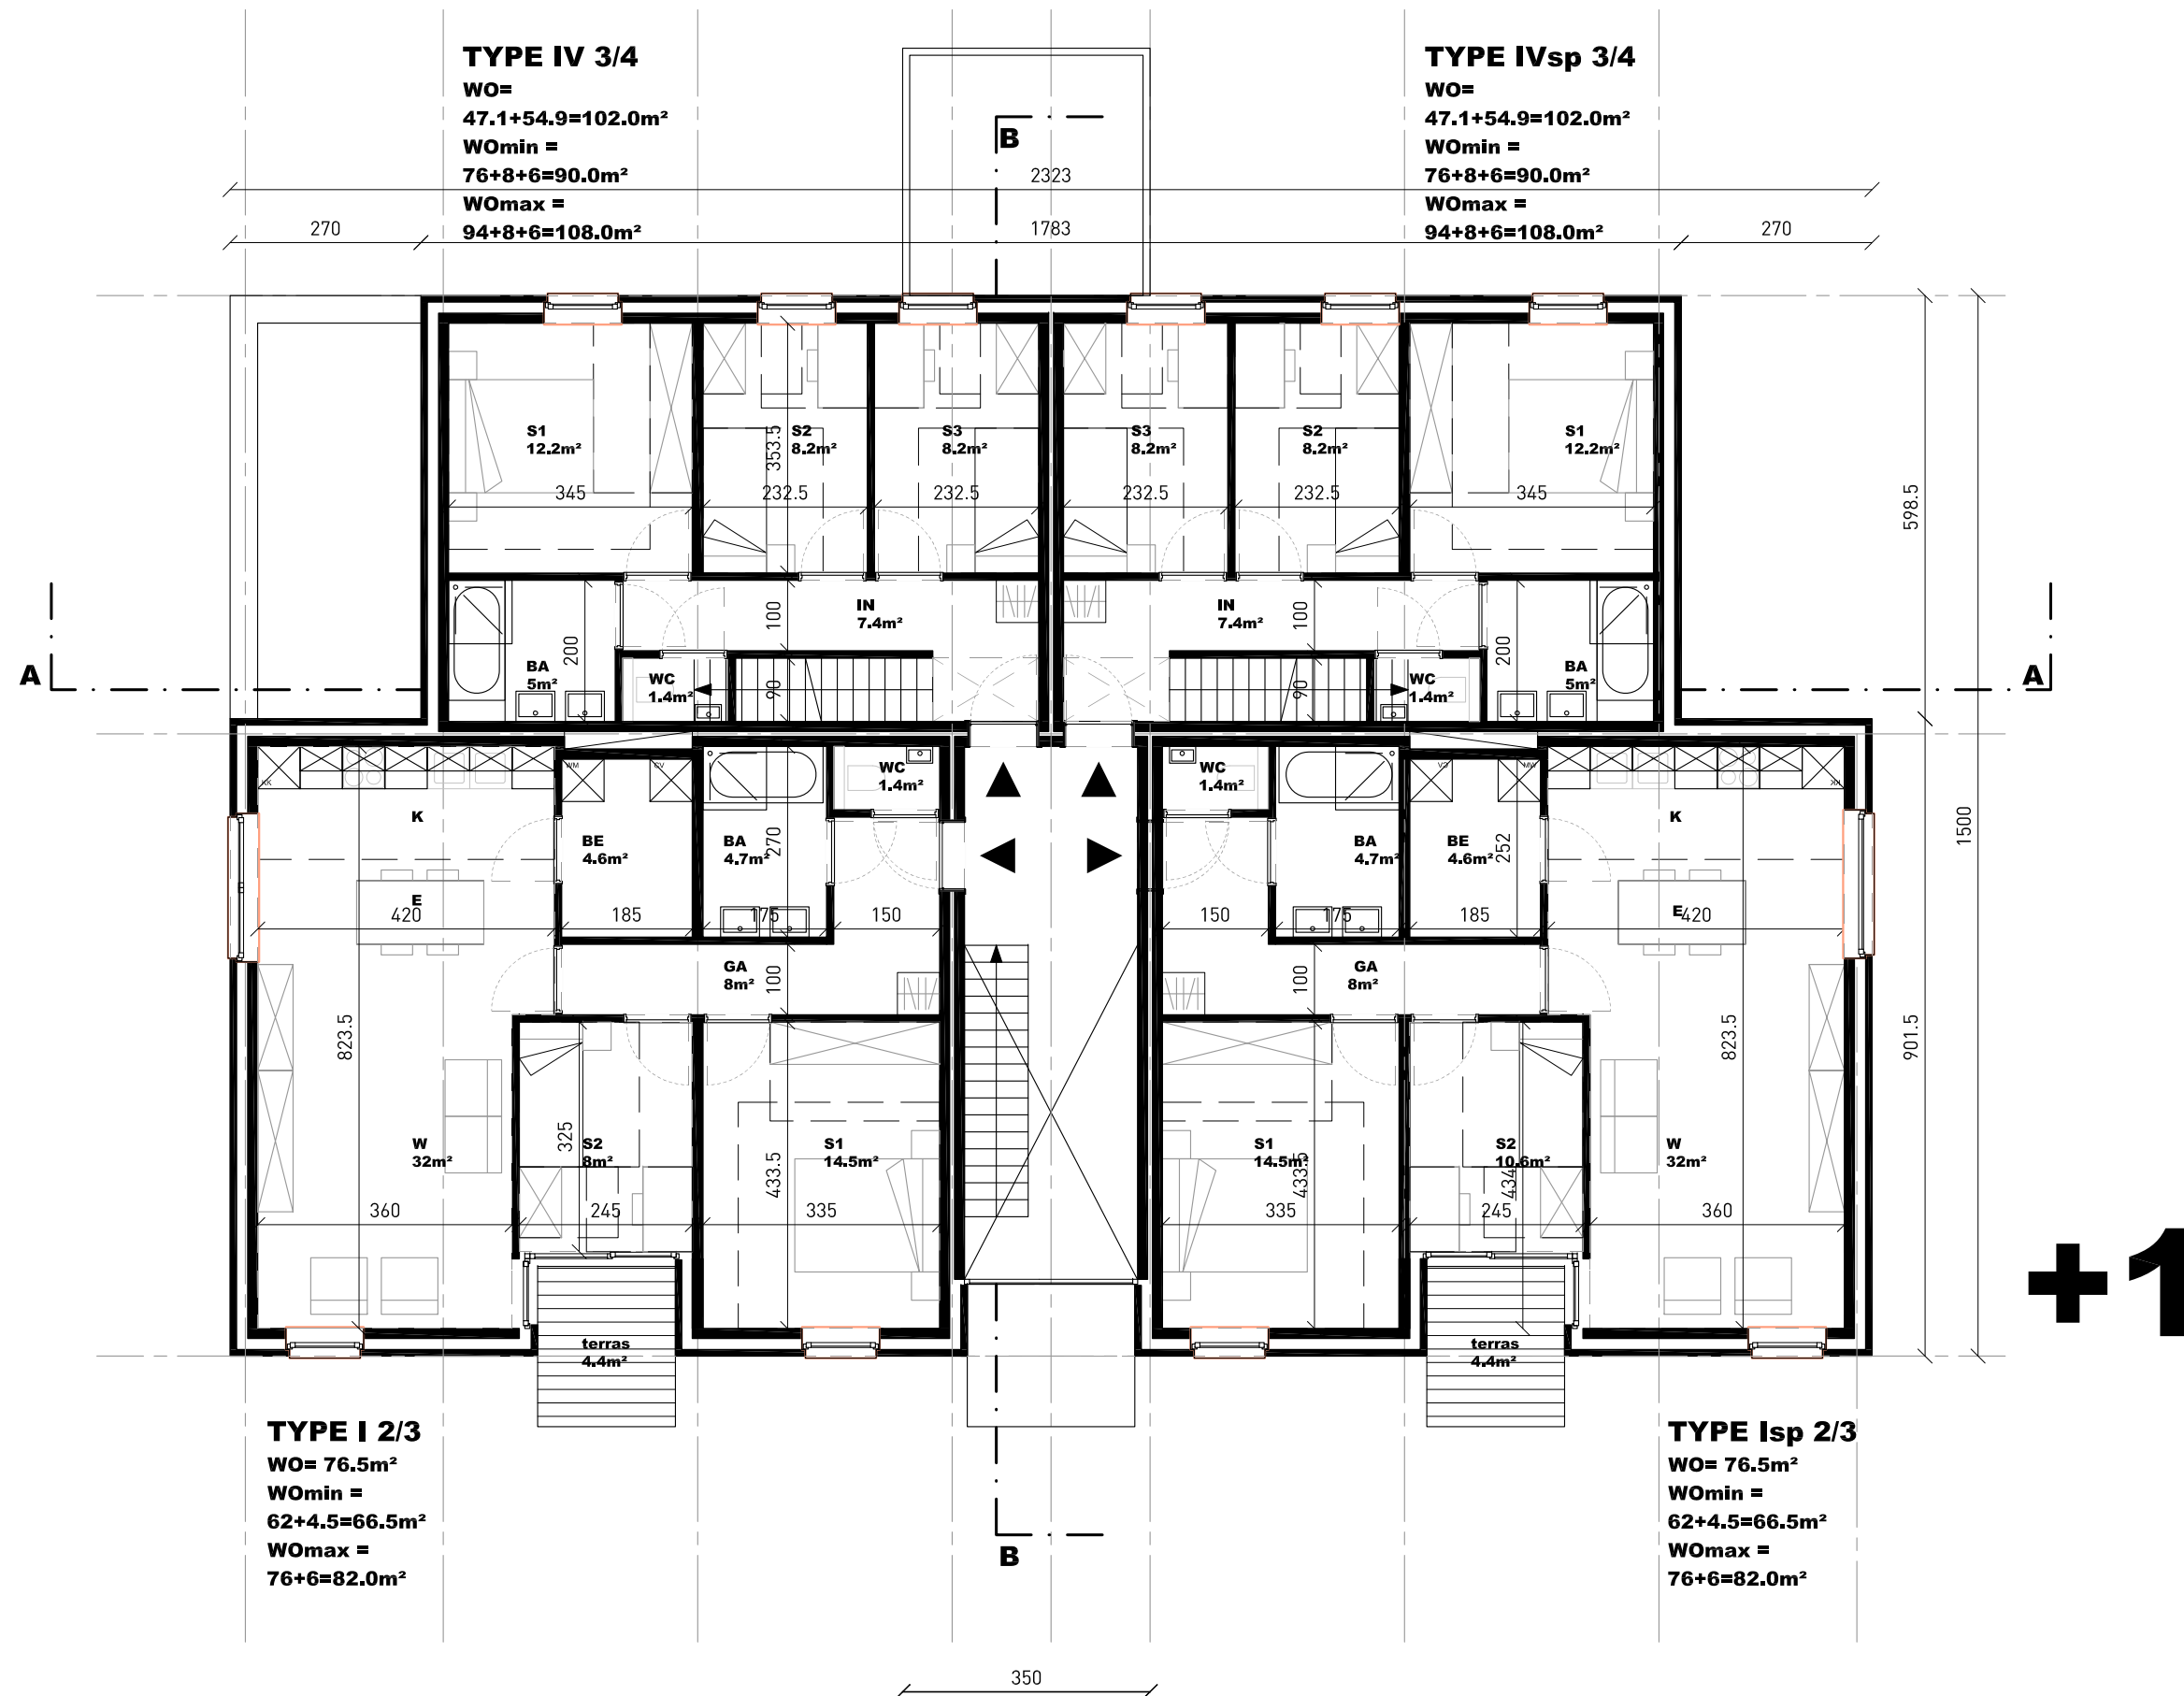

Ontwerper
TRIAS architecten
 Campus Blairon 447
 B - 2300 TURNHOUT
 T +32 (0)14 889 205
 info@triasarchitecten.be
 www.triasarchitecten.be

Eerste Verdieping

Plan
81408-P01-S003-DWG-PLANNEN

Schaal
1/100

Datum
24.12.2014