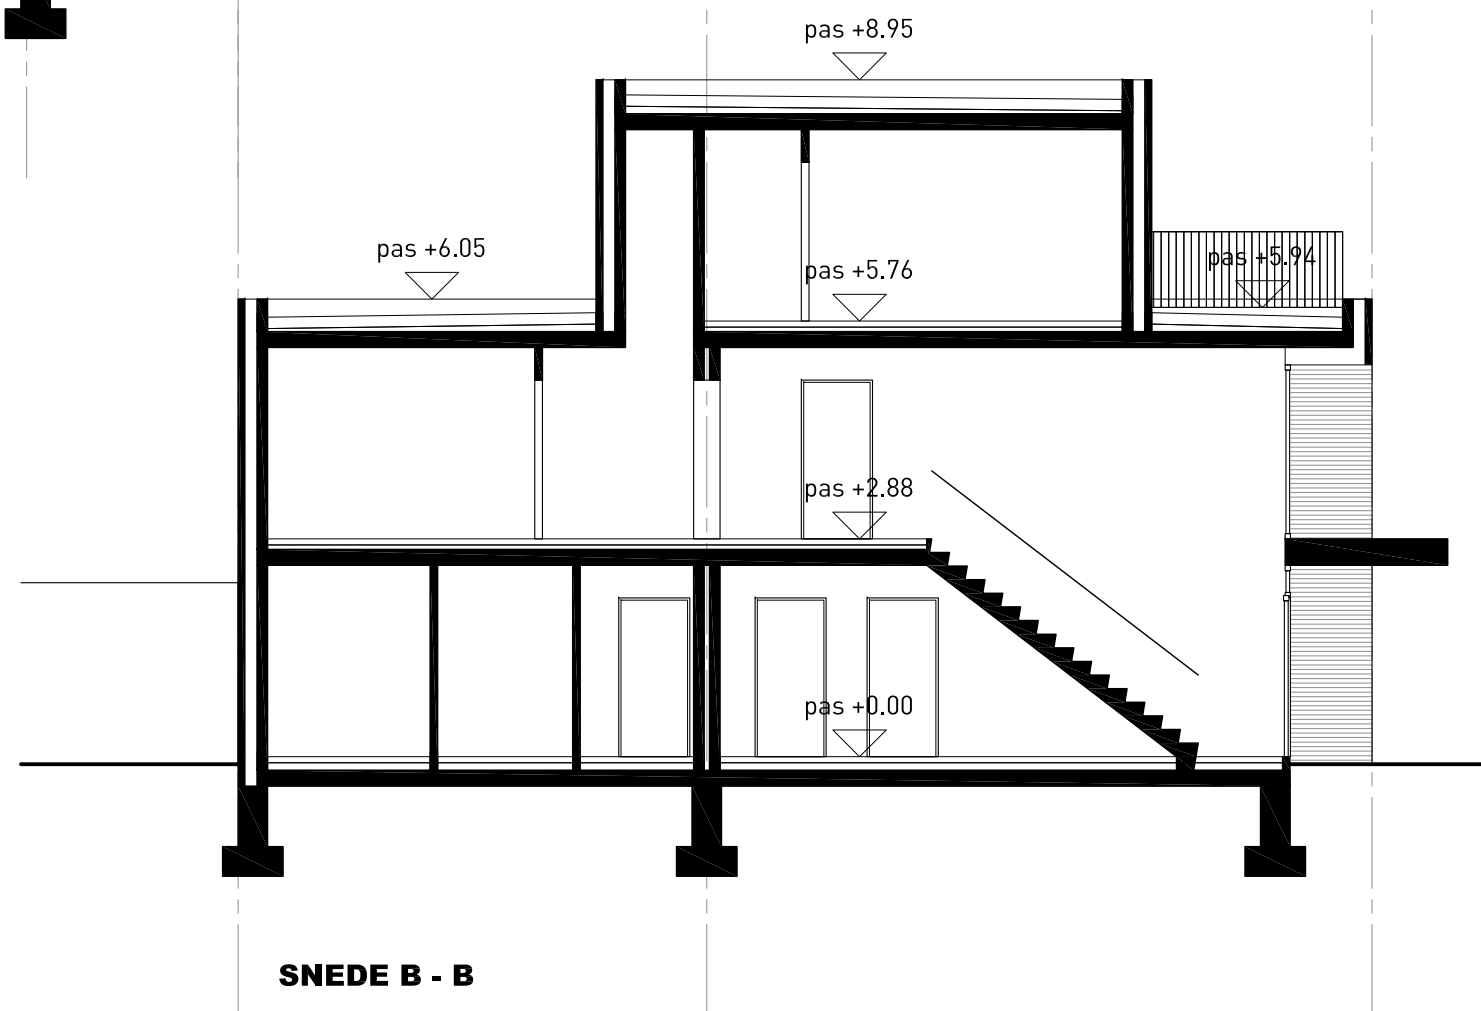

SNEDES

Plan
81408-P01-S003-DWG-PLANNEN

Schaal
1/100

Datum
24.12.2014

Opdrachtgever
Kempisch Tehuis
Ringlaan 20
B-3530 Houthalen-Helchteren
T +32 (0)11 81 07 02
info@cvkt.be

Project
Koolwijtesweg, Overpelt

Ontwerper
TRIAS architecten
Campus Blairon 447
B - 2300 TURNHOUT
T +32 (0)14 889 205
info@triasarchitecten.be
www.triasarchitecten.be