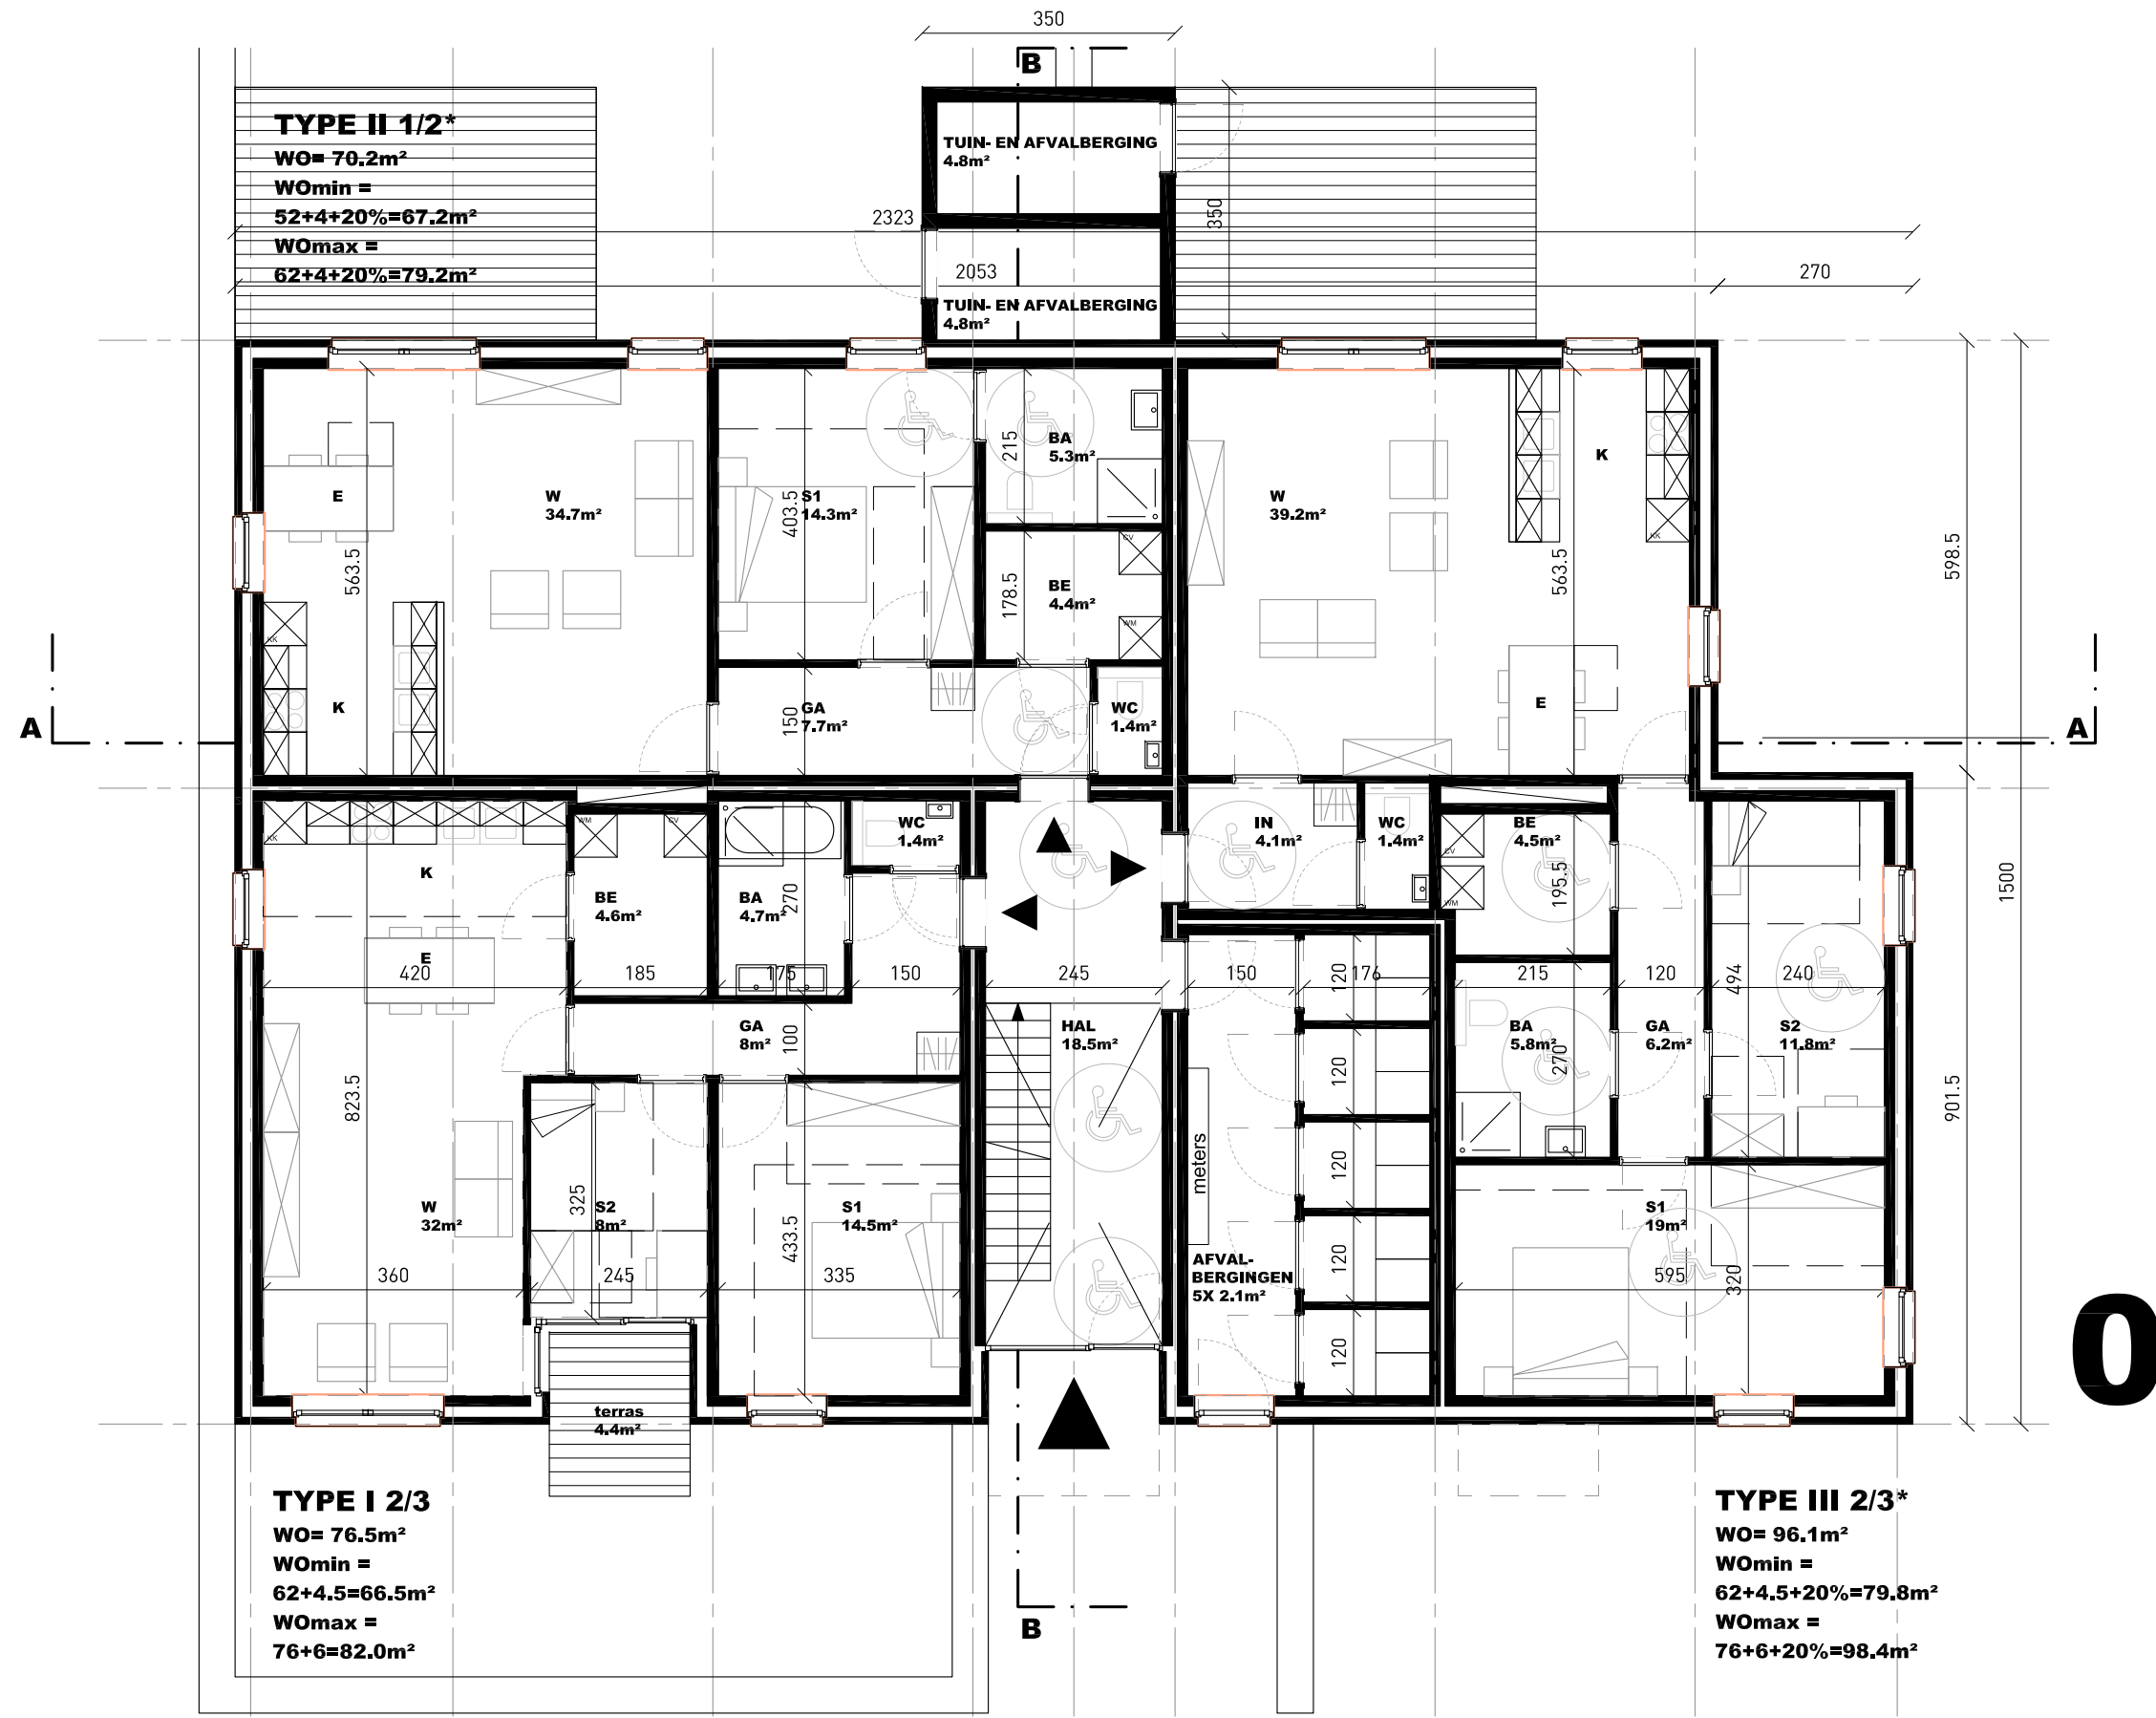

Ontwerper
TRIAS architecten
 Campus Blairon 447
 B - 2300 TURNHOUT
 T +32 (0)14 889 205
 info@triasarchitecten.be
 www.triasarchitecten.be

Eerste Verdieping

Plan
81408-P01-S003-DWG-PLANNEN

Schaal
1/100

Datum
24.12.2014