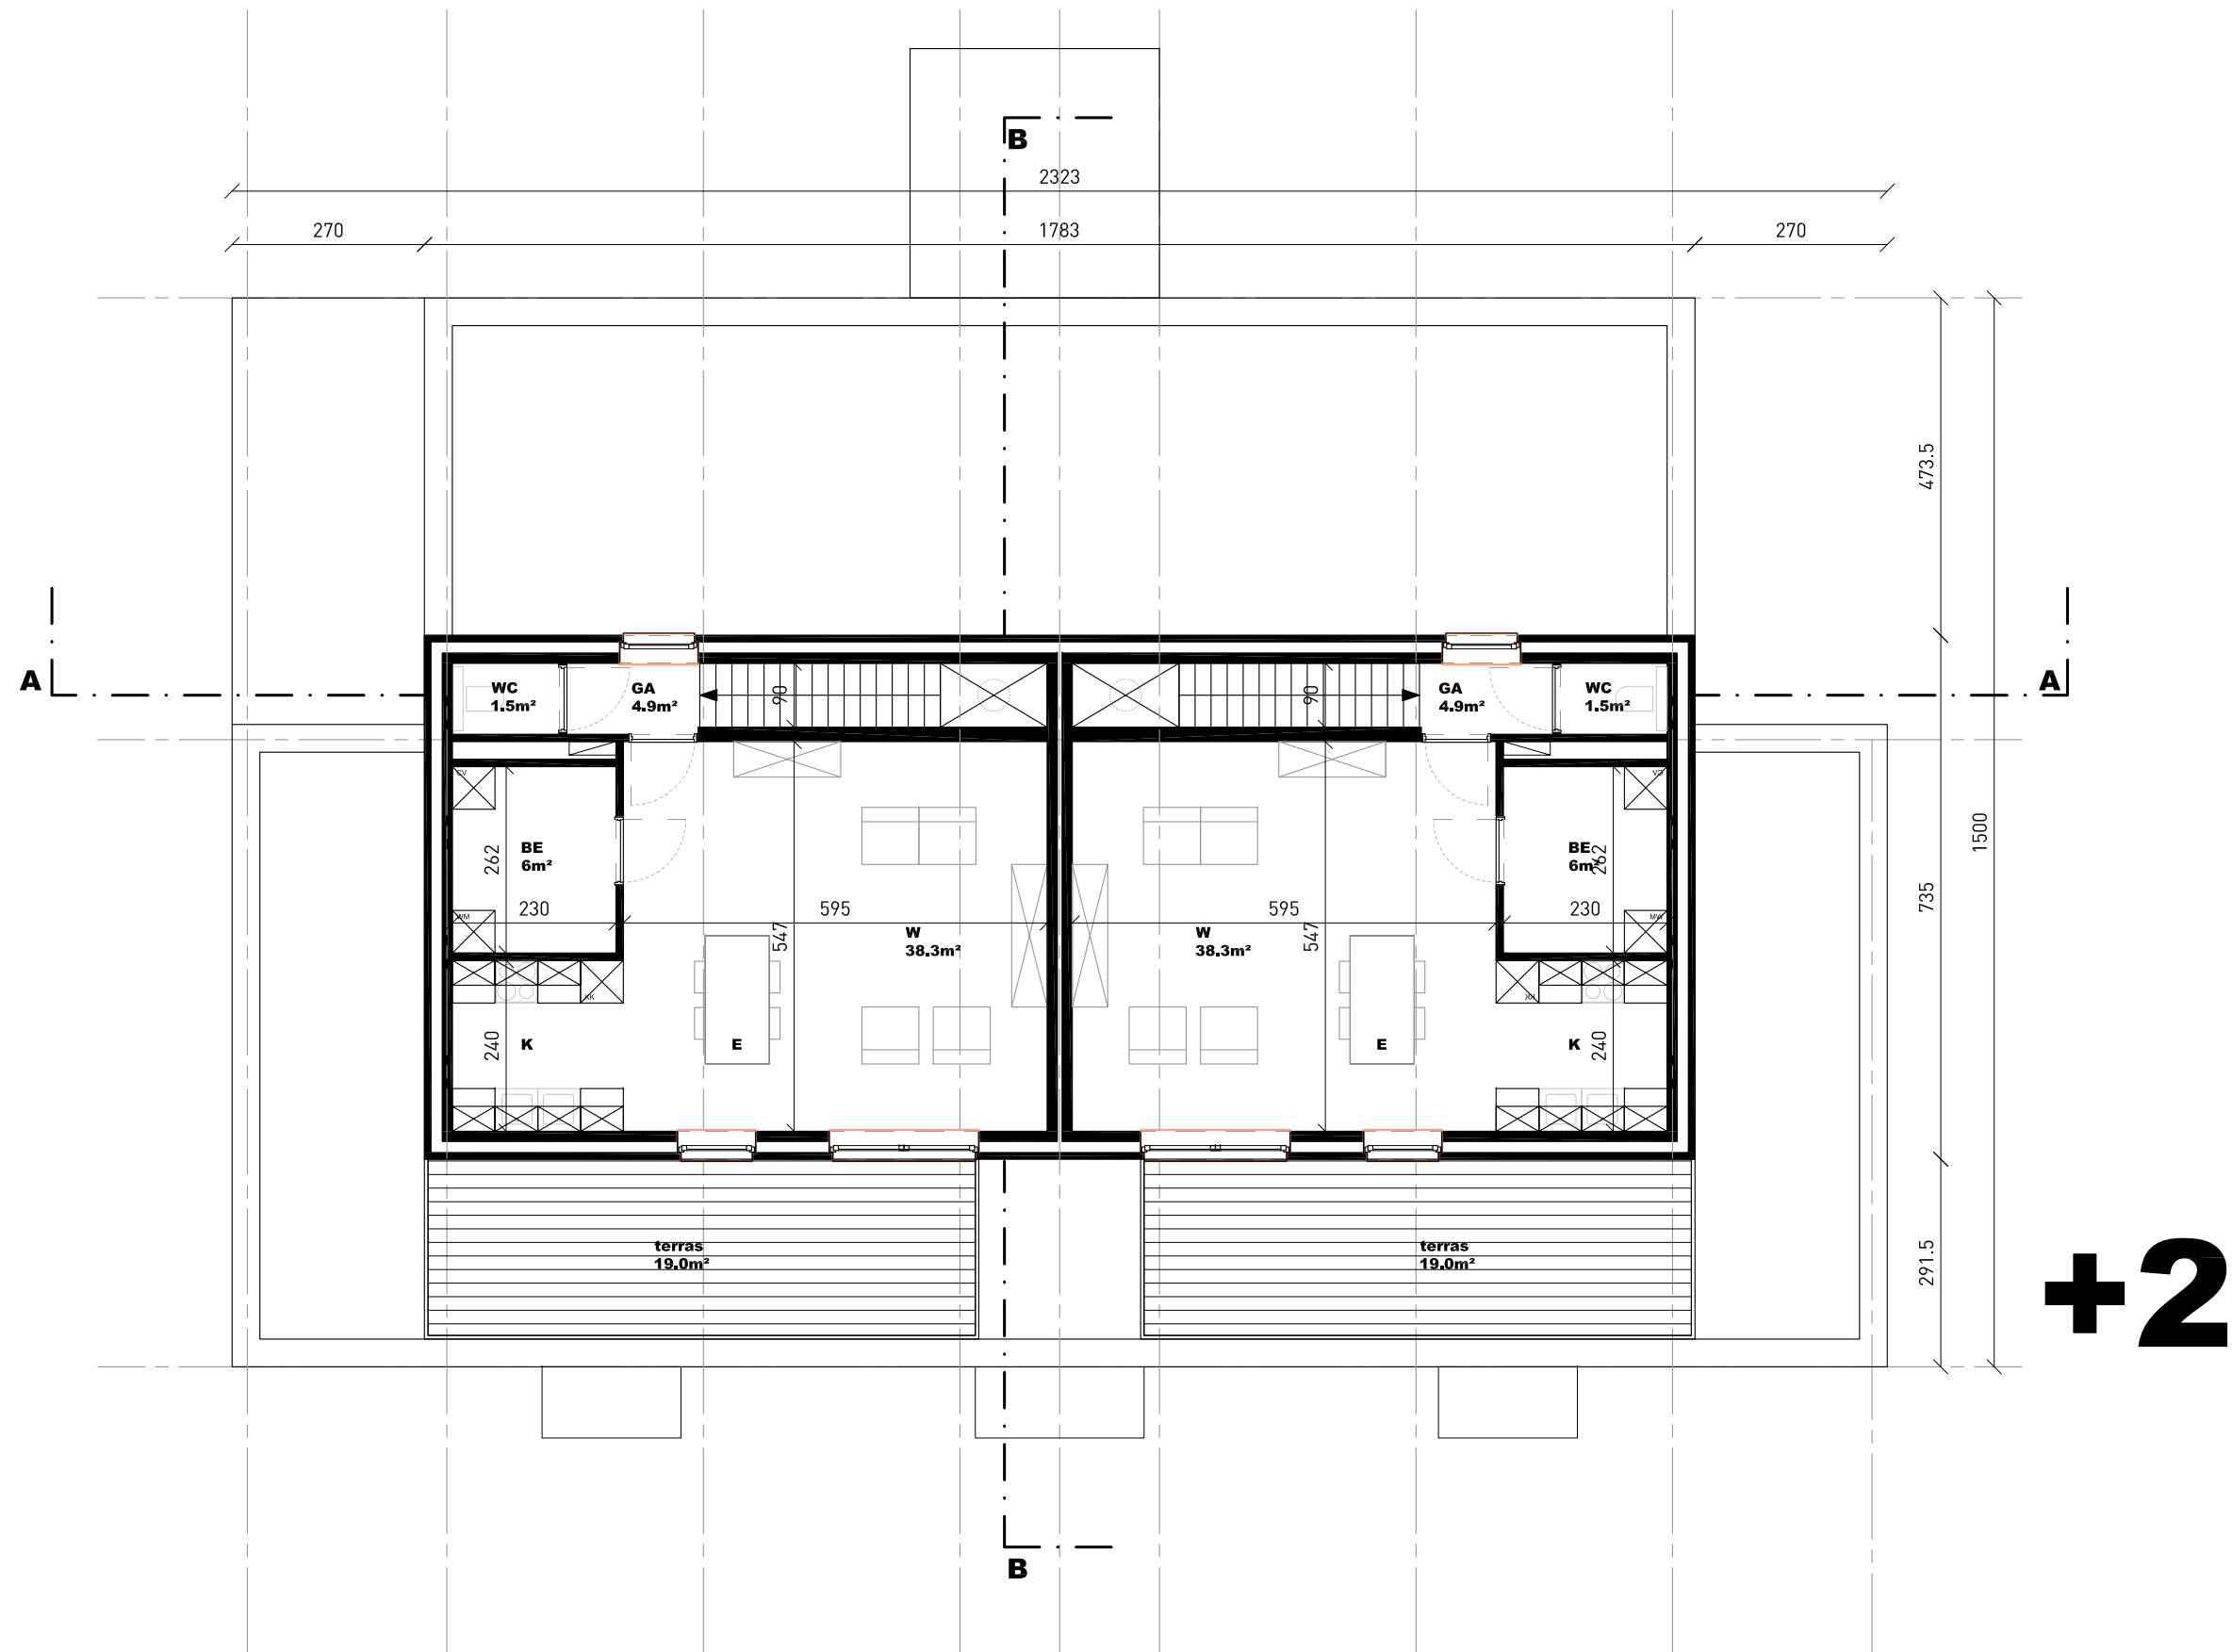

Tweede Verdieping

Plan
81408-P01-S003-DWG-PLANNEN

Schaal
1/100

Datum
24.12.2014

Opdrachtgever
Kempisch Tehuis
Ringlaan 20
B-3530 Houthalen-Helchteren
T +32 (0)11 81 07 02
info@cvkt.be

Project
Koolwijtesweg, Overpelt

Ontwerper
TRIAS architecten
Campus Blairon 447
B - 2300 TURNHOUT
T +32 (0)14 889 205
info@triasarchitecten.be
www.triasarchitecten.be